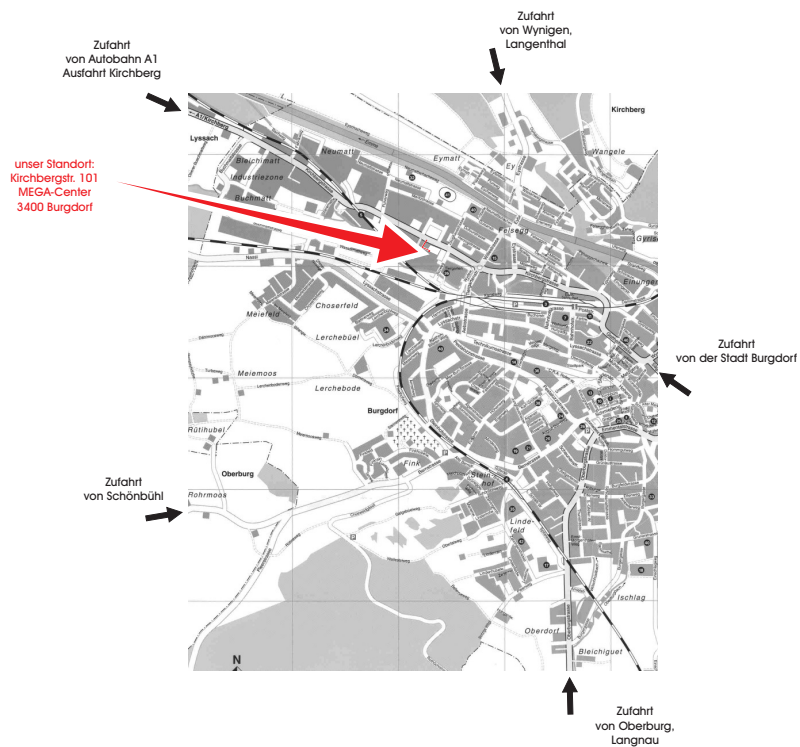

Situationsplan

Öffnungszeiten:
Dienstag - Freitag 08.30 - 11.45 13.30 - 17.30
Samstag 09.00 - 12.00
Montag geschlossen

IEC, Kirchbergstrasse 101, MEGA-Center, 3400 Burgdorf
Tel. 034 424 04 04, Fax 034 424 04 03, info@iec-center.ch